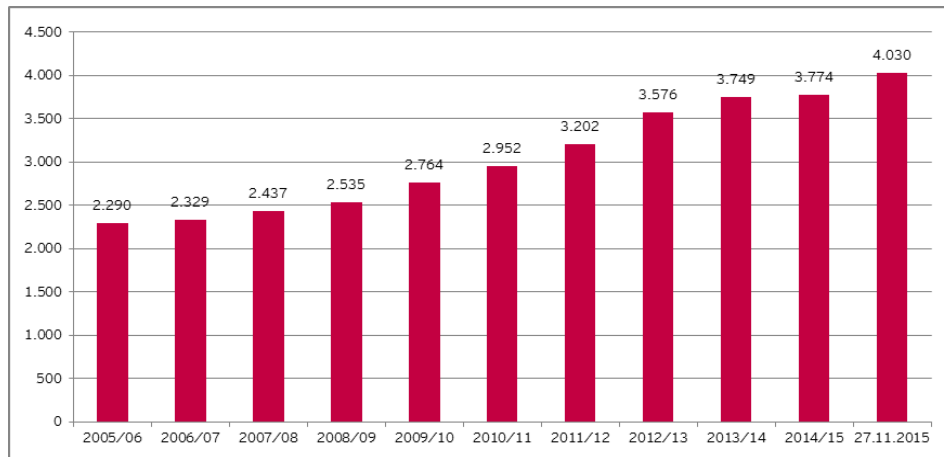

Die Mitglieder-Entwicklung des FC Bayern München

FC BAYERN
MÜNCHEN

...im Laufe der zurückliegenden zehn Jahre (2005/2006 bis heute)

Mitglieder

Die Fanclub-Entwicklung des FC Bayern München

...im Laufe der zurückliegenden zehn Jahre (2005/2006 bis heute)

Fanclubs

Fanclubmitglieder

Die KidsClub-Entwicklung des FC Bayern München

...im Laufe der zurückliegenden fünf Jahre seit Gründung (2011)

KidsClub