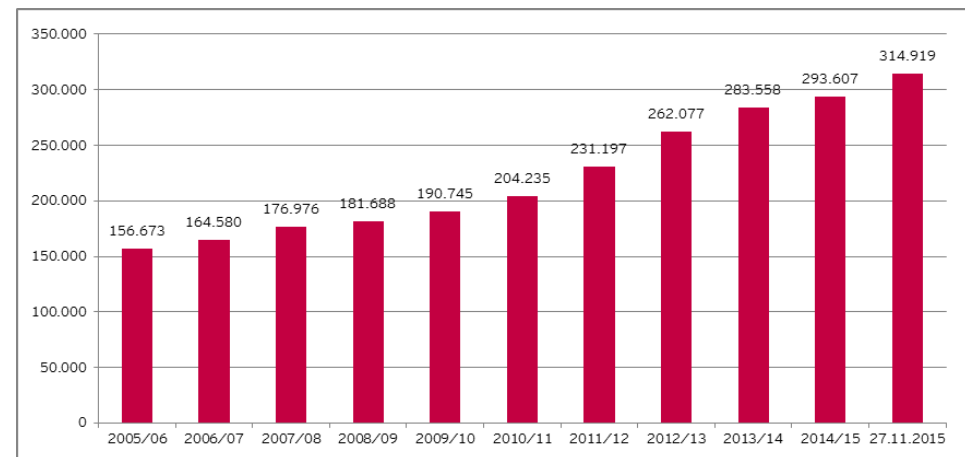

Die Mitglieder-Entwicklung des FC Bayern München

FC BAYERN
MÜNCHEN

...im Laufe der zurückliegenden zehn Jahre (2005/2006 bis heute)

Mitglieder

Die Fanclub-Entwicklung des FC Bayern München

...im Laufe der zurückliegenden zehn Jahre (2005/2006 bis heute)

Fanclubs

Fanclubmitglieder

Die KidsClub-Entwicklung des FC Bayern München

...im Laufe der zurückliegenden fünf Jahre seit Gründung (2011)

KidsClub