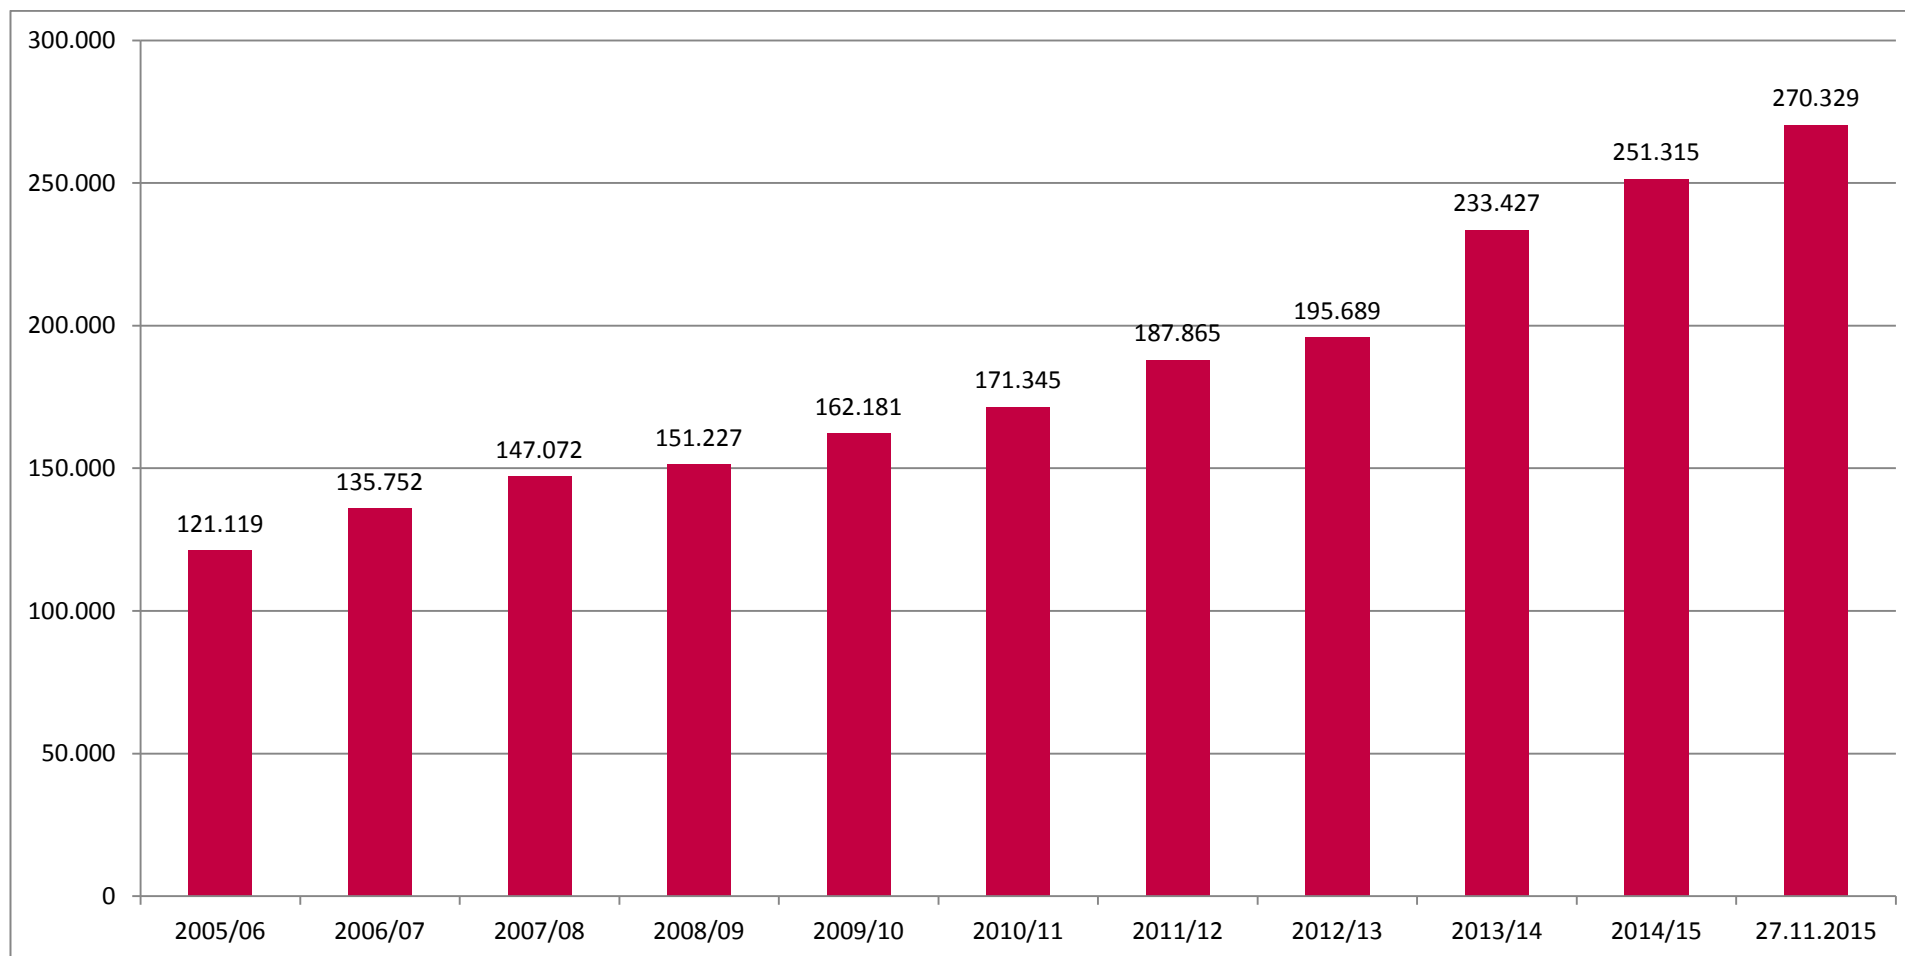

Die Mitglieder-Entwicklung des FC Bayern München

FC BAYERN
MÜNCHEN

...im Laufe der zurückliegenden zehn Jahre (2005/2006 bis heute)

Mitglieder

Die Fanclub-Entwicklung des FC Bayern München

...im Laufe der zurückliegenden zehn Jahre (2005/2006 bis heute)

Fanclubs

Fanclubmitglieder

Die KidsClub-Entwicklung des FC Bayern München

...im Laufe der zurückliegenden fünf Jahre seit Gründung (2011)

KidsClub